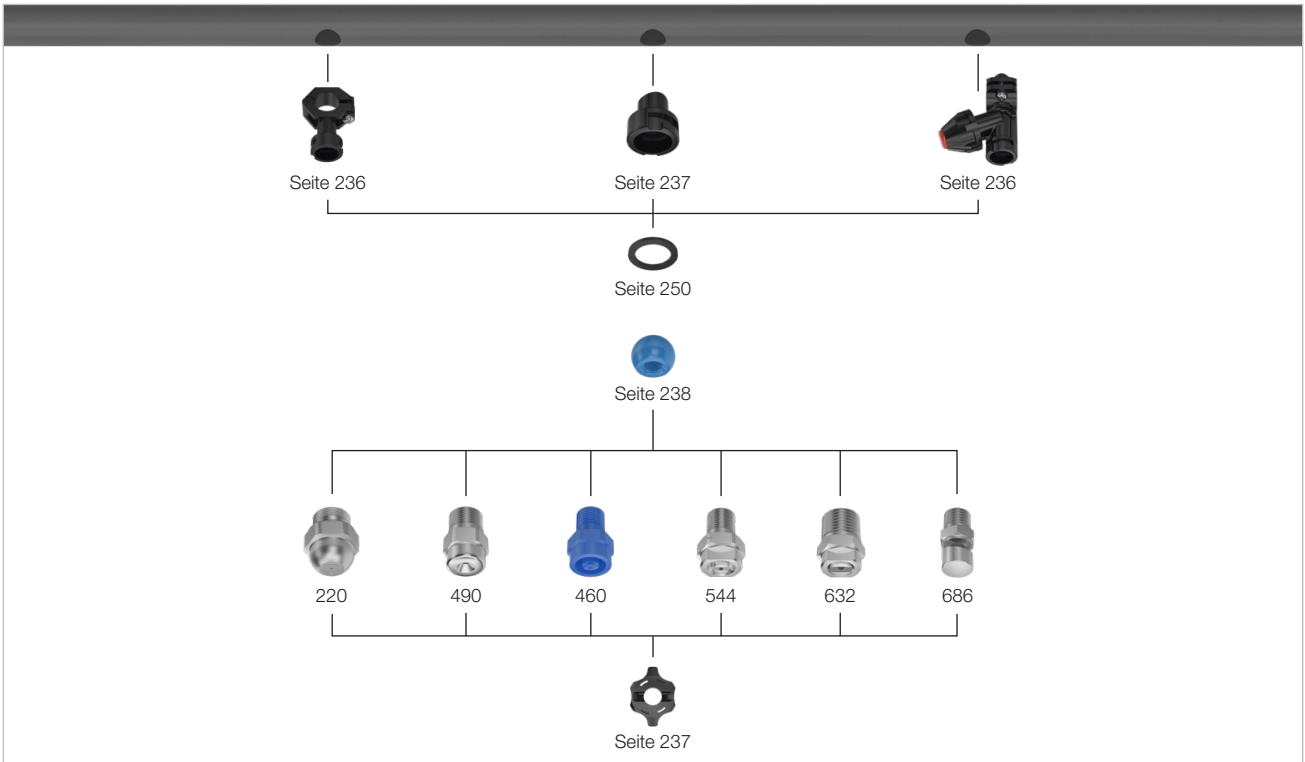

➤ DÜSENBEFESTIGUNG MONTAGEMÖGLICHKEITEN FÜR ALLE ZWECKE

Befestigungszubehör für Düsen ohne Gewinde oder mit Innengewinde

Bajonett-Schnellverschlussystem für Düsen ohne Gewinde oder mit Bajonett-Anschluss

Bajonett-Schnellverschlussystem mit Kugelgelenk für Düsen mit Außengewinde

Befestigungszubehör für Düsen mit Außengewinde

Befestigungszubehör für Düsen mit Schwalbenschwanzausführung

Befestigungszubehör für Düsen mit integriertem Kugelgelenk

TWISTLOC Schnellwechselsystem für Düsen ohne Gewinde

MEMOSPRAY/Easy-Clip Kombinationsmöglichkeiten