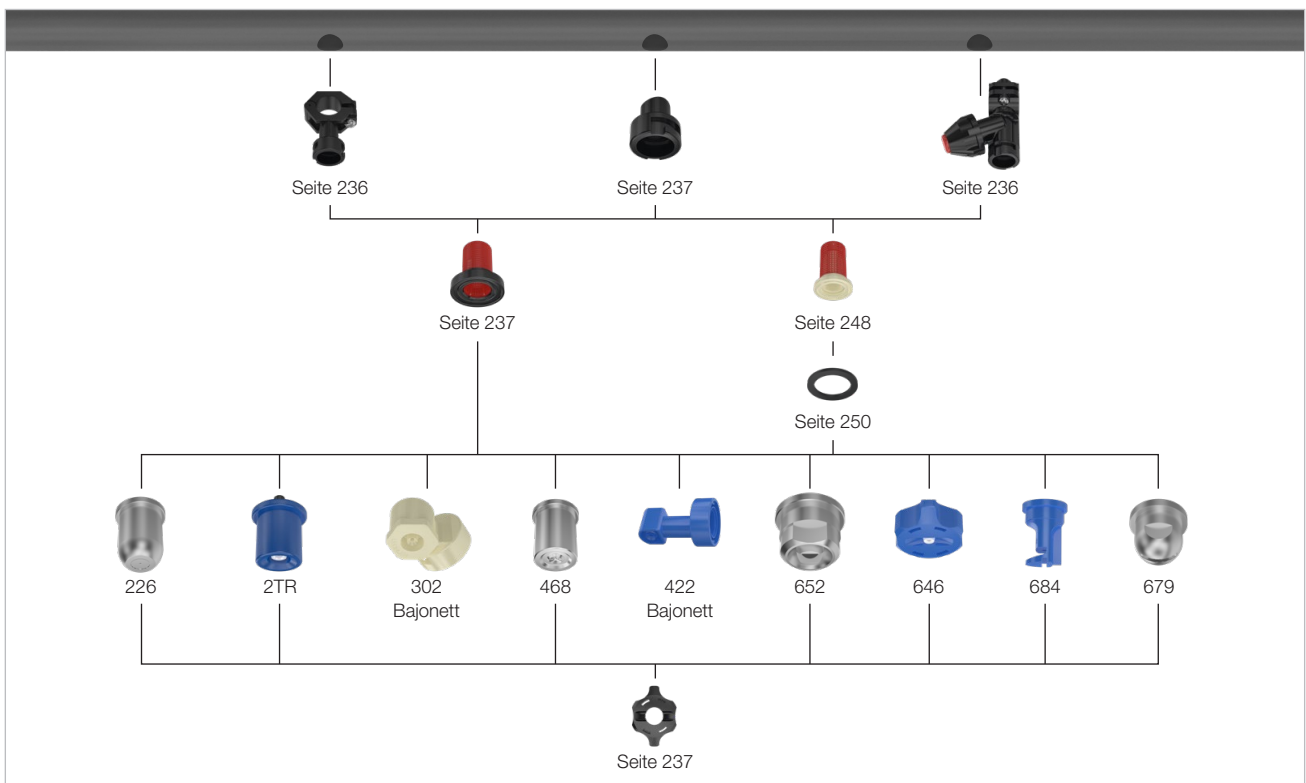

➤ DÜSENBEFESTIGUNG MONTAGEMÖGLICHKEITEN FÜR ALLE ZWECKE

Befestigungszubehör für Düsen ohne Gewinde oder mit Innengewinde

Bajonett-Schnellverschlussystem für Düsen ohne Gewinde oder mit Bajonett-Anschluss

Bajonett-Schnellverschlussystem mit Kugelgelenk für Düsen mit Außengewinde

Befestigungszubehör für Düsen mit Außengewinde

Befestigungszubehör für Düsen mit Schwalbenschwanzausführung

Befestigungszubehör für Düsen mit integriertem Kugelgelenk

TWISTLOC Schnellwechselsystem für Düsen ohne Gewinde

MEMOSPRAY/Easy-Clip Kombinationsmöglichkeiten