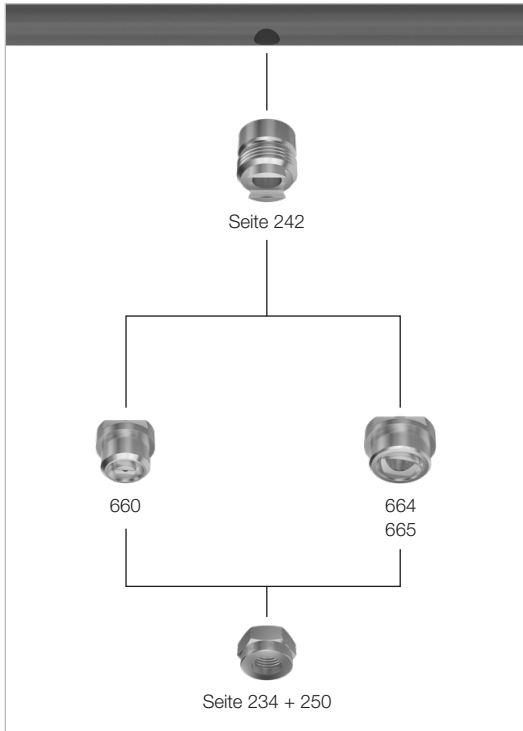

Bajonett-Schnellverschlussystem mit Kugelgelenk für Düsen mit Außengewinde

Befestigungszubehör für Düsen mit Außengewinde

Befestigungszubehör für Düsen mit Schwalbenschwanzausführung

Befestigungszubehör für Düsen mit integriertem Kugelgelenk

TWISTLOC Schnellwechselsystem für Düsen ohne Gewinde

MEMOSPRAY/Easy-Clip Kombinationsmöglichkeiten