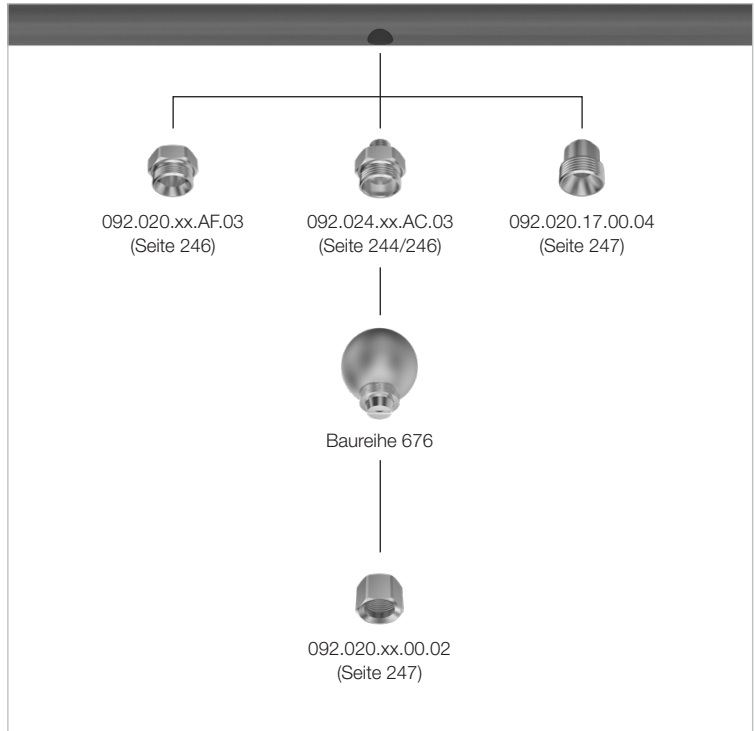

➤ DÜSENBEFESTIGUNG MONTAGEMÖGLICHKEITEN FÜR ALLE ZWECKE

Befestigungszubehör für Düsen ohne Gewinde oder mit Innengewinde

Bajonett-Schnellverschlussystem für Düsen ohne Gewinde oder mit Bajonett-Anschluss

Bajonett-Schnellverschlussystem mit Kugelgelenk für Düsen mit Außengewinde

Befestigungszubehör für Düsen mit Außengewinde

Befestigungszubehör für Düsen mit Schwalbenschwanzausführung

Befestigungszubehör für Düsen mit integriertem Kugelgelenk

TWISTLOC Schnellwechselsystem für Düsen ohne Gewinde

MEMOSPRAY/Easy-Clip Kombinationsmöglichkeiten