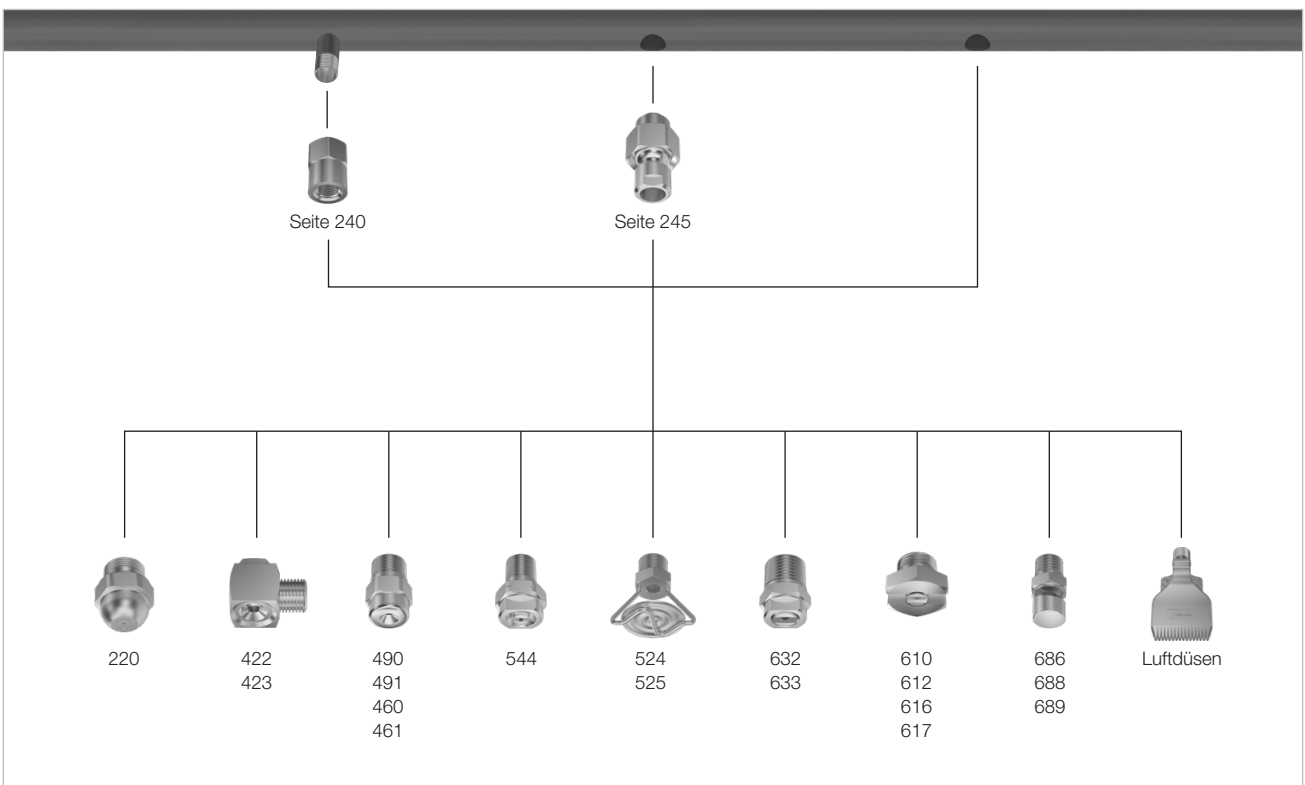

➤ DÜSENBEFESTIGUNG MONTAGEMÖGLICHKEITEN FÜR ALLE ZWECKE

Befestigungszubehör für Düsen ohne Gewinde oder mit Innengewinde

Bajonett-Schnellverschlussystem für Düsen ohne Gewinde oder mit Bajonett-Anschluss

Bajonett-Schnellverschlussystem mit Kugelgelenk für Düsen mit Außengewinde

Befestigungszubehör für Düsen mit Außengewinde

Befestigungszubehör für Düsen mit Schwalbenschwanzausführung

Befestigungszubehör für Düsen mit integriertem Kugelgelenk

TWISTLOC Schnellwechselsystem für Düsen ohne Gewinde

MEMOSPRAY/Easy-Clip Kombinationsmöglichkeiten