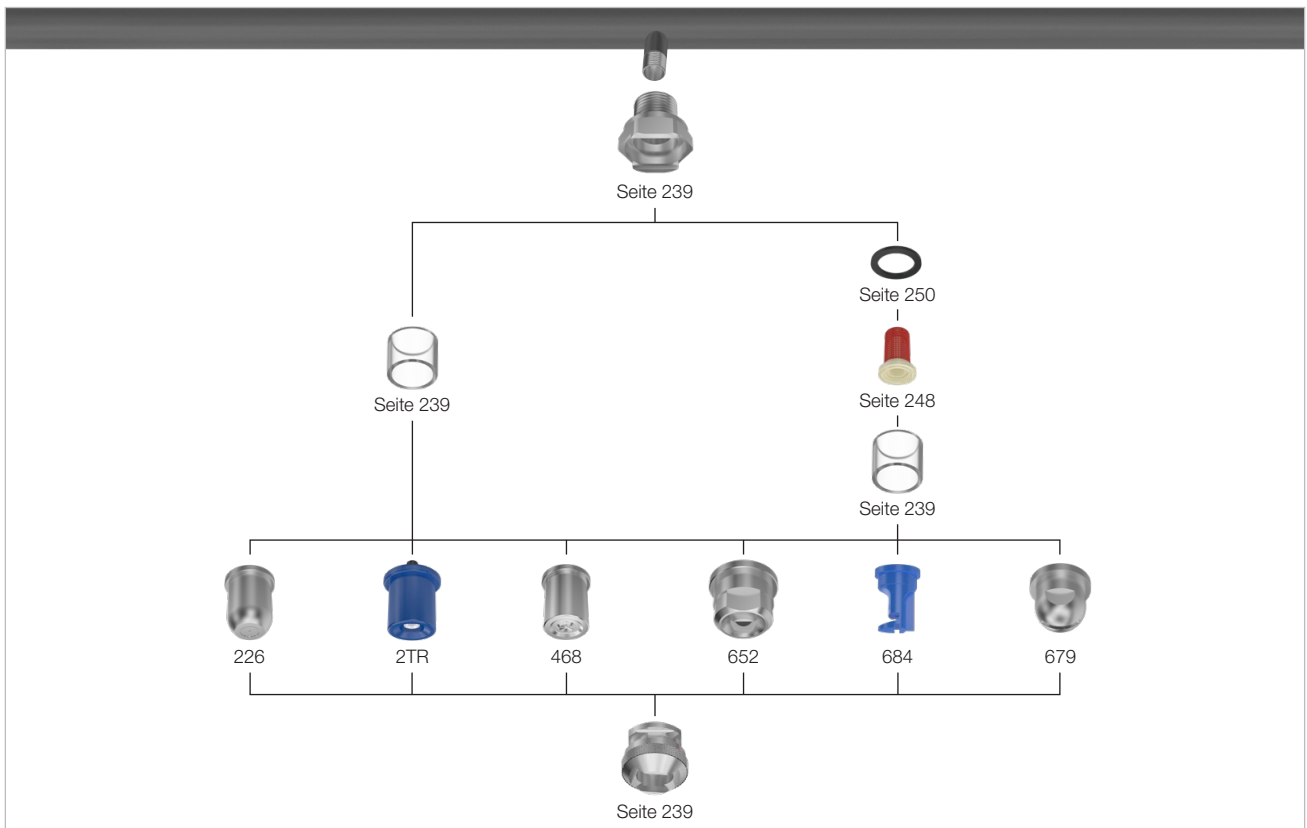

➤ DÜSENBEFESTIGUNG MONTAGEMÖGLICHKEITEN FÜR ALLE ZWECKE

Befestigungszubehör für Düsen ohne Gewinde oder mit Innengewinde

Bajonett-Schnellverschlussystem für Düsen ohne Gewinde oder mit Bajonett-Anschluss

Bajonett-Schnellverschlussystem mit Kugelgelenk für Düsen mit Außengewinde

Befestigungszubehör für Düsen mit Außengewinde

Befestigungszubehör für Düsen mit Schwalbenschwanzausführung

Befestigungszubehör für Düsen mit integriertem Kugelgelenk

TWISTLOC Schnellwechselsystem für Düsen ohne Gewinde

MEMOSPRAY/Easy-Clip Kombinationsmöglichkeiten