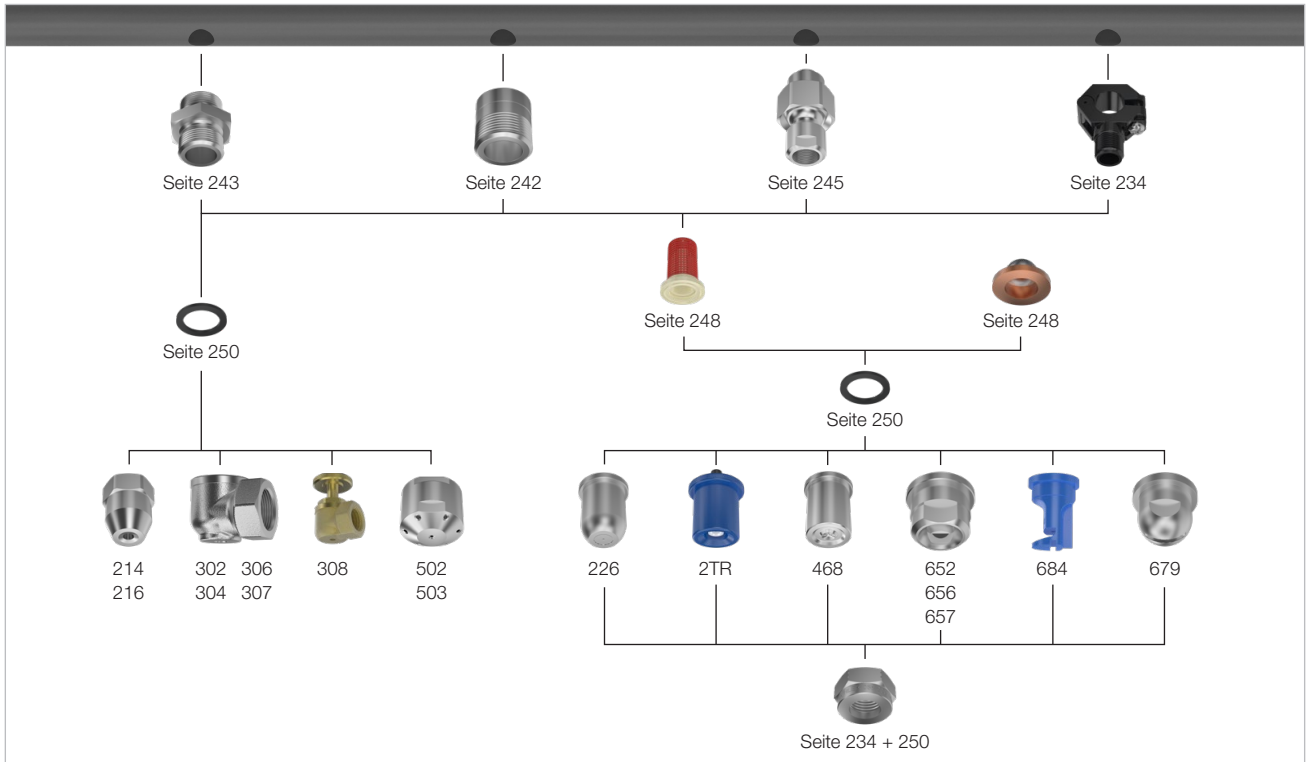

➤ DÜSENBEFESTIGUNG MONTAGEMÖGLICHKEITEN FÜR ALLE ZWECKE

Befestigungszubehör für Düsen ohne Gewinde oder mit Innengewinde

Bajonett-Schnellverschlussystem für Düsen ohne Gewinde oder mit Bajonett-Anschluss

Bajonett-Schnellverschlussystem mit Kugelgelenk für Düsen mit Außengewinde

Befestigungszubehör für Düsen mit Außengewinde

Befestigungszubehör für Düsen mit Schwalbenschwanzausführung

Befestigungszubehör für Düsen mit integriertem Kugelgelenk

TWISTLOC Schnellwechselsystem für Düsen ohne Gewinde

MEMOSPRAY/Easy-Clip Kombinationsmöglichkeiten